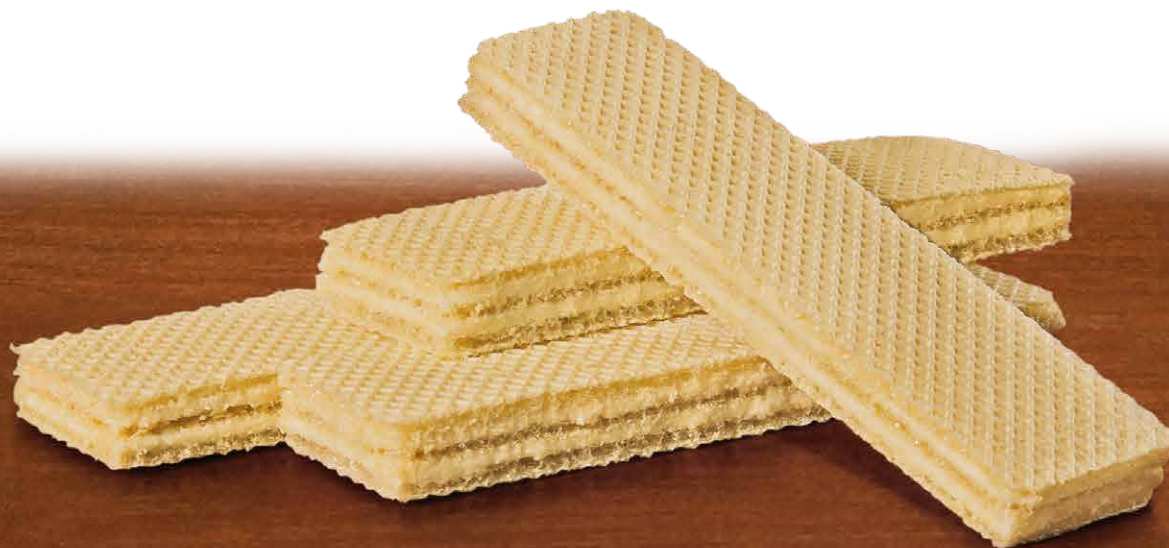

PRESENTACIONES

- 100 g / Pzs: 20
- Cajas en tarima: 162
- SKU: 5333

Fresa Nieve®

Galletas tipo barquilla de forma alargada, con doble relleno sabor fresa y de consistencia crujiente.

Strawberry flavor filled wafer.

PRESENTACIONES

- 100 g / Pzs: 20
- Cajas en tarima: 162
- SKU: 5337

vaini Nieve®

Galletas tipo barquilla de forma alargada, con doble relleno sabor vainilla y de consistencia crujiente.

Vanilla flavor filled wafer.