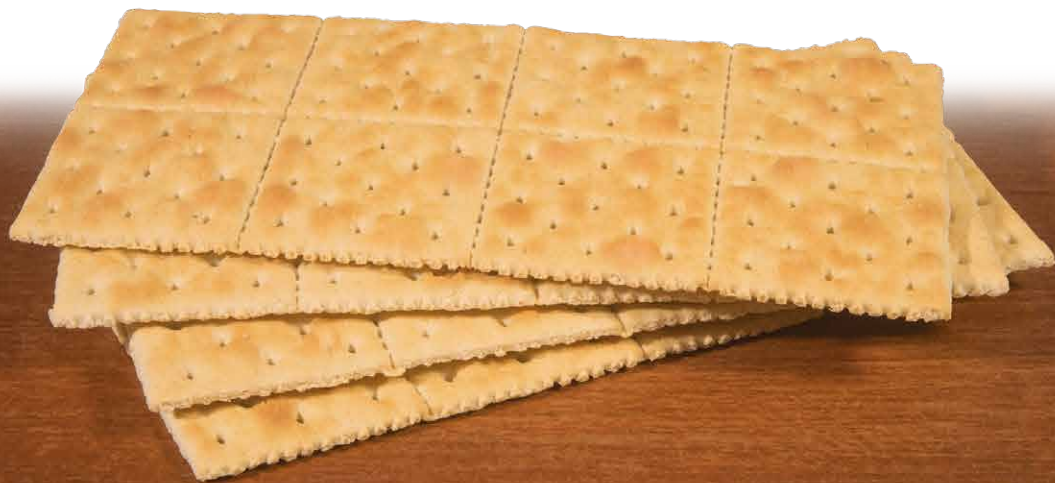

Saladas

Galleta de forma cuadrada crujiente , rociada con sal de mar de forma uniforme en toda la superficie.

Square shaped cracker sprinkled with sea salt.

PRESENTACIONES

- 112 g / Pzs: 14
- Cajas en tarima: 180
- SKU: 4412

Soda

CRACKERS

CLASSIC

La auténtica y original soda es una galleta con forma rectangular, crujiente y delicadamente salada.

The original slightly salted soda cracker.

PRESENTACIONES

- 412 g / Pzs: 12
- Cajas en tarima: 78
- SKU: 4203