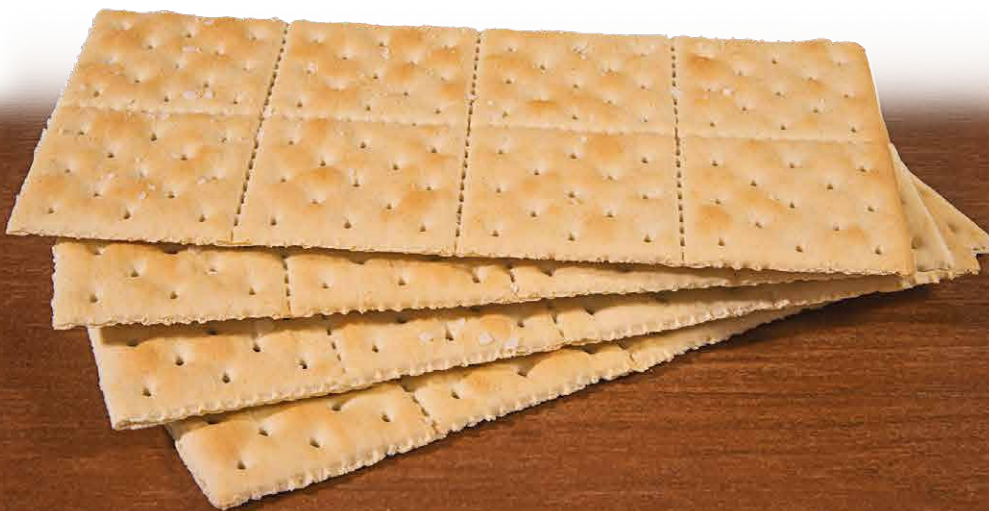

Pequeñas galletas "Bite size" crujientes y cremosas rociadas con sazonador queso.
Bite size butter crunchy crackers. Seasoned with cheese.

PRESENTACIONES

- 50 g / Pzs: 18
- Cajas en tarima: 200
- SKU: 3331

PRESENTACIONES

- 50 g / Pzs: 18
- Cajas en tarima: 200
- SKU: 3333

mini
dips[®]
SABOR
QUESO
Y CHILE
JALAPEÑO

Pequeñas galletas "Bite size" crujientes y cremosas rociadas con sazón queso y chile jalapeño.

Bite size butter crunchy crackers. Seasoned with cheese and jalapeño.

Saladas con sal de mar

Galleta de forma cuadrada crujiente , rociada con sal de mar de forma uniforme en toda la superficie.

Square shaped cracker sprinkled with sea salt.