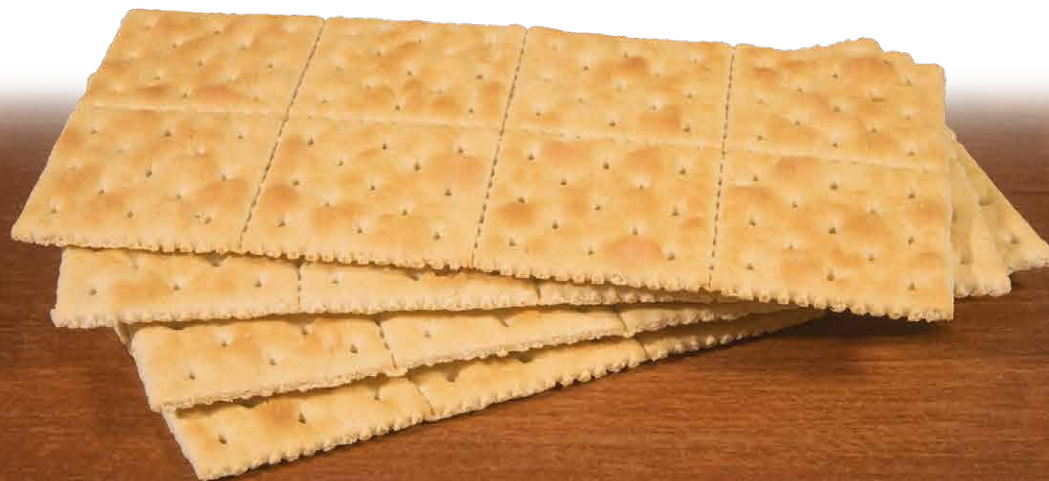

PRESENTACIONES

- 144 g / Pzs: 12
- Cajas en tarima: 162
- SKU: 4248

- 160 g / Pzs: 12
- Cajas en tarima: 162
- SKU: 4244

- 480 g / Pzs: 13
- Cajas en tarima: 40
- SKU: 4208

- 800 g / Pzs: 12
- Cajas en tarima: 30
- SKU: 4205

Soda Especial

Es una galleta crujiente y ligeramente salada, se caracteriza por su presentación en rectángulos más grandes que el resto de las galletas del mismo estilo.
Crunchy soda cracker with big square tablets.