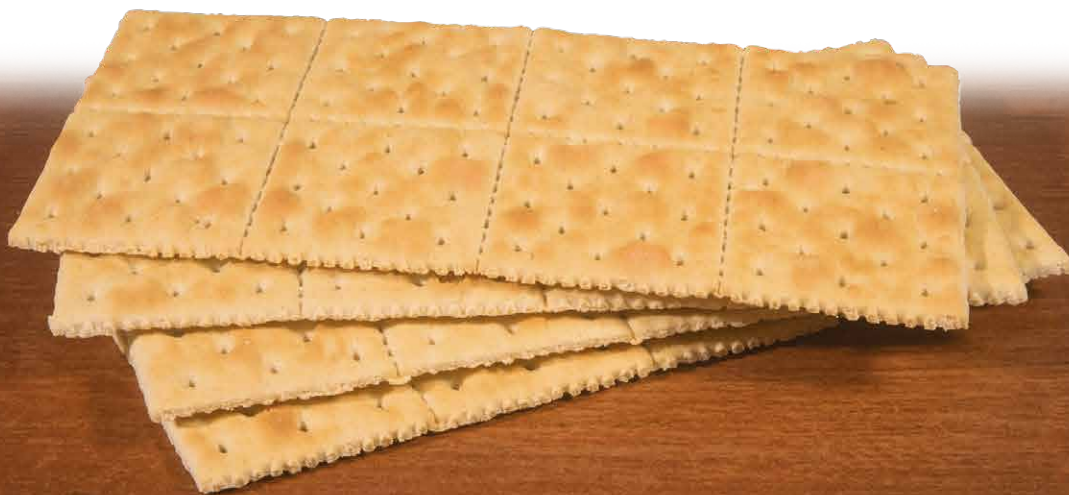

- 1.2 g (Restaurante)
- Pzs: 100 c/4 galletas
- Cajas en tarima: 275
- SKU: 4233

GALLETAS DE Soda

La auténtica y original soda es una galleta con forma rectangular, crujiente y delicadamente salada.

The original slightly salted soda cracker.

Soda Especial

Es una galleta crujiente y ligeramente salada, se caracteriza por su presentación en rectángulos más grandes que el resto de las galletas del mismo estilo.
Crunchy soda cracker with big square tablets.