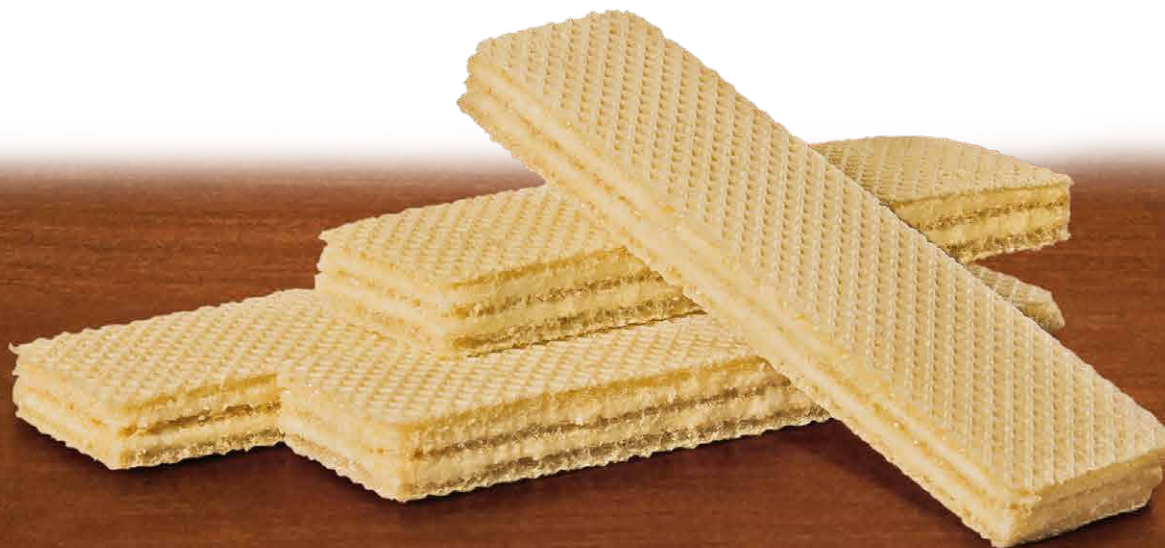

PRESENTACIONES

- 100 g / Pzs: 20
- Cajas en tarima: 162
- SKU: 5346

- 220 g / Pzs: 10
- Cajas en tarima: 162
- SKU: 5347

Vanini Nieve®

Galletas tipo barquilla de forma alargada, con doble relleno sabor vainilla y de consistencia crujiente.

Vanilla flavor filled wafer.