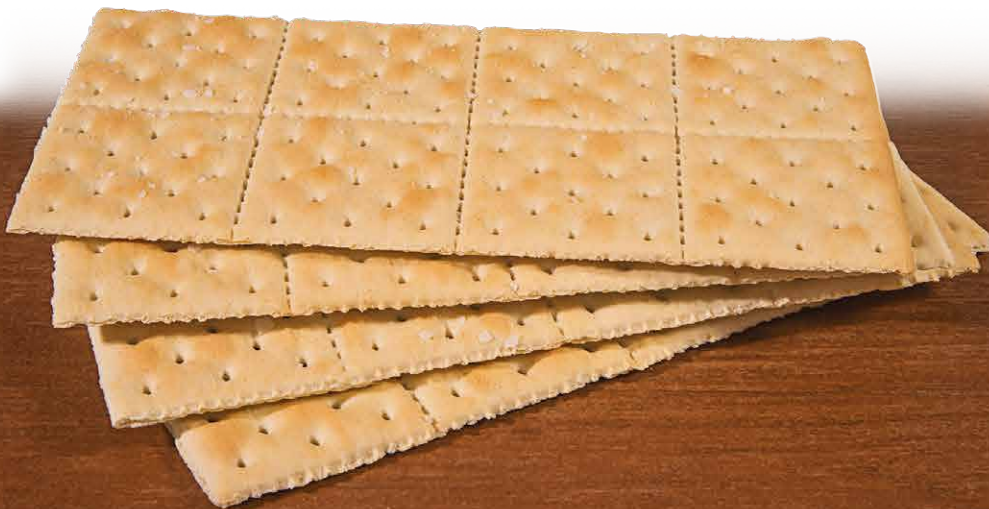

Soda

CRACKERS

CLASSIC

La auténtica y original soda es una galleta con forma rectangular, crujiente y delicadamente salada.

The original slightly salted soda cracker.

PRESENTACIONES

- 412 g / Pzs: 12
- Cajas en tarima: 78
- SKU: 4203

- 800 g / Pzs: 12
- Cajas en tarima: 30
- SKU: 4209

Soda

CRACKERS

SALTINE

Galleta de forma cuadrada crujiente, rociada con sal de mar de forma uniforme en toda la superficie.

Square shaped cracker sprinkled with sea salt.